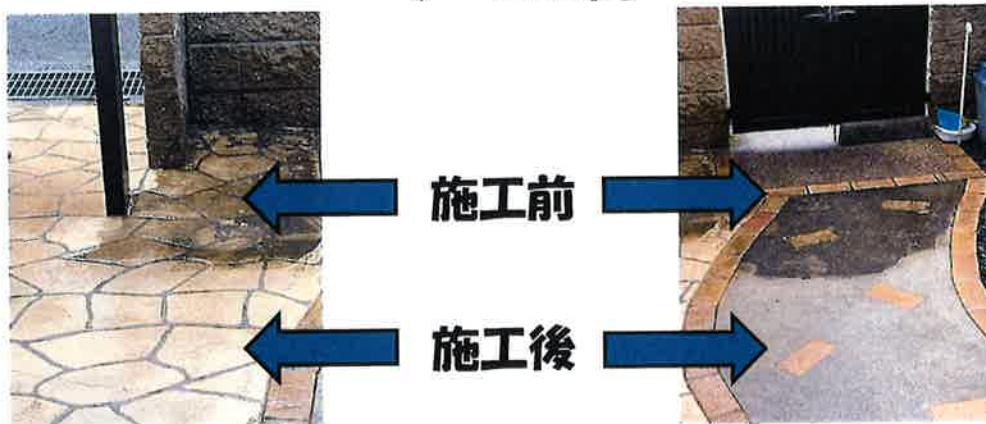

玄関まわりの特別キャンペーン!!

※3月31日ご注文まで

“やりたい”けど“できない”

「駐車場」や「階段」など玄関まわりを綺麗にして福を呼び込みませんか!?

当社は京阪電鉄の車両清掃をはじめて63年。
ハウスクリーニング業務も33年。
真面目に、誠実に清掃と向き合ってきました。
気軽に外出できないこの時期に玄関まわりを綺麗にしませんか。

★お見積価格(税別)より20%割引させて頂きます。

【参考価格】基本料金¥12,250(税別)のところ¥9,800(税別)

※基本料金は15㎡未満の範囲になります。

1㎡毎にプラス¥800(税別)のところ¥640(税別)

〈サービス例〉

※酷い汚れは落としきれない場合があります。

※高圧洗浄で作業を行います。多少の剥がれや欠けが生じる可能性があります。

※恐れ入りますが作業時に散水栓、場合により外構コンセントを使用させて頂きます。

まずは電話でご相談下さいませ!!

平日 8:30~17:30 ☎0120-78-2828